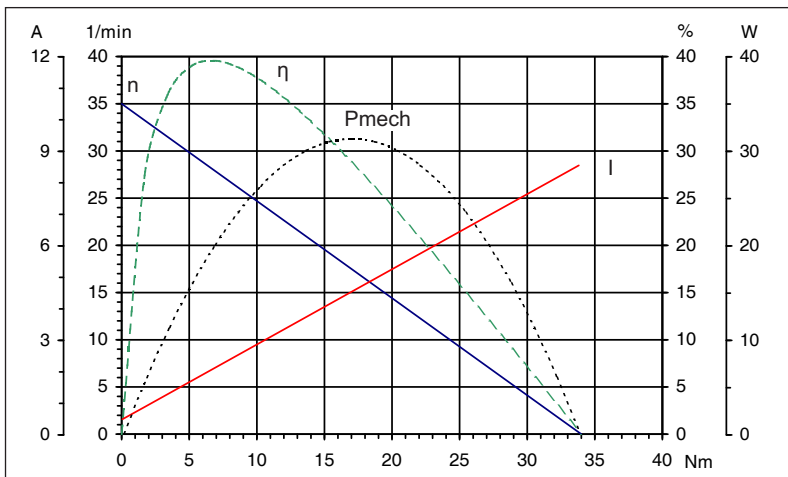

**HINWEIS / Remark**  
Lieferung inkl. Scheibenfeder. Supply incl. halfmoon-key.

Technische Daten / Technical data		
Nennspannung / Nominal voltage	24	V/DC
Leerlaufdrehzahl / No-load speed	35	min <sup>-1</sup>
Nennmoment / Nom. torque	10	Nm
Anlaufmoment / Starting torque	34	Nm
Zahnradwerkstoff / Gear material	Kunststoff / Plastic	
Übersetzung / Gear ratio	69:1	
Schutzart / Protection class	IP 30	
Gewicht / Weight	1,1	kg