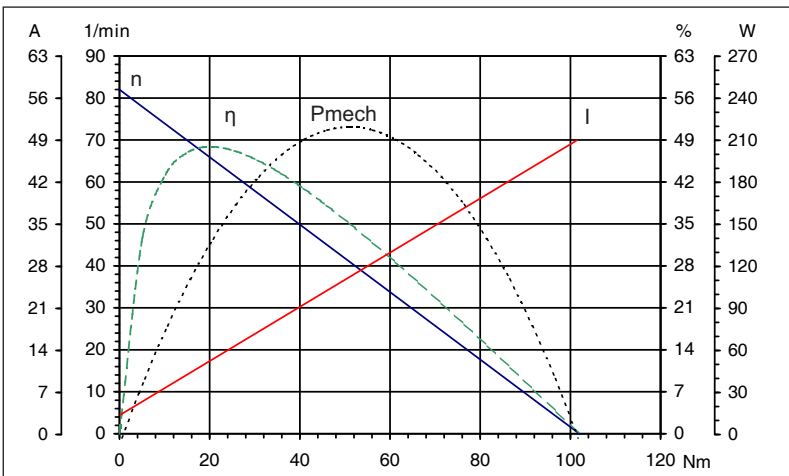

### HINWEIS / Remark

Lieferung inkl. Scheibenfeder. Supply incl. halfmoon-key.

### Technische Daten / Technical data

Nennspannung / Nominal voltage	24	V/DC
Leerlaufdrehzahl / No-load speed	82	min <sup>-1</sup>
Nennmoment / Nom. torque	8	Nm
Anlaufmoment / Starting torque	102	Nm
Zahnradwerkstoff / Gear material	Kunststoff / Plastic	
Übersetzung / Gear ratio	53:1	
Schutzart / Protection class	IP 30	
Gewicht / Weight	2,8	kg