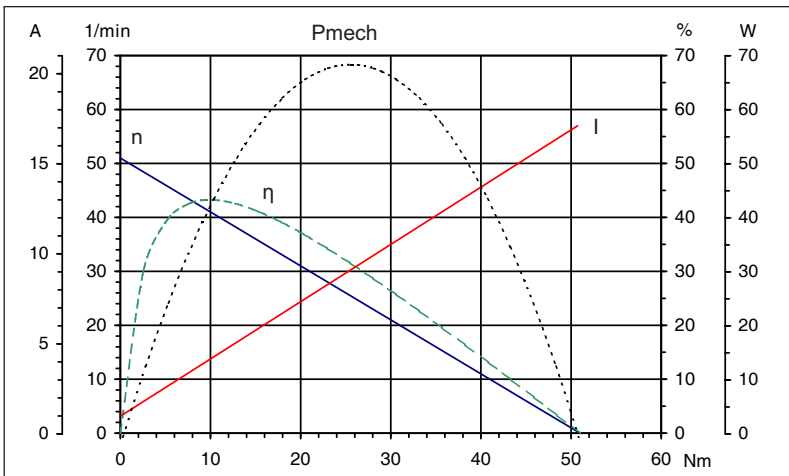

HINWEIS / Remark

Lieferung inkl. Scheibenfeder. Supply incl. halfmoon-key.

Technische Daten / Technical data

Nennspannung / Nominal voltage	24	V/DC
Leerlaufdrehzahl / No-load speed	51	min ⁻¹
Nennmoment / Nom. torque	4	Nm
Anlaufmoment / Starting torque	51	Nm
Zahnradwerkstoff / Gear material	Kunststoff / Plastic	
Übersetzung / Gear ratio	69:1	
Schutzart / Protection class	IP 30	
Gewicht / Weight	1,2	kg