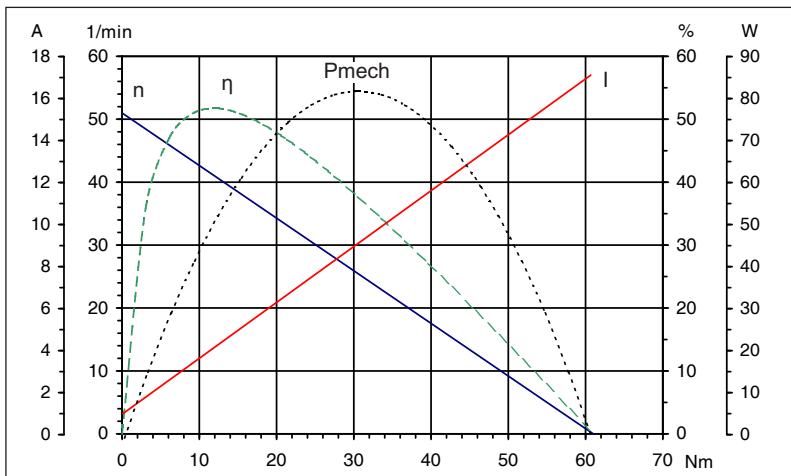

HINWEIS / Remark

Lieferung inkl. Scheibenfeder. Supply incl. halfmoon-key.

Technische Daten / Technical data

Nennspannung / Nominal voltage	24	V/DC
Leerlaufdrehzahl / No-load speed	51	min ⁻¹
Nennmoment / Nom. torque	5	Nm
Anlaufmoment / Starting torque	61	Nm
Zahnradwerkstoff / Gear material	Kunststoff / Plastic	
Übersetzung / Gear ratio	69:1	
Schutzart / Protection class	IP 30	
Gewicht / Weight	1,2	kg