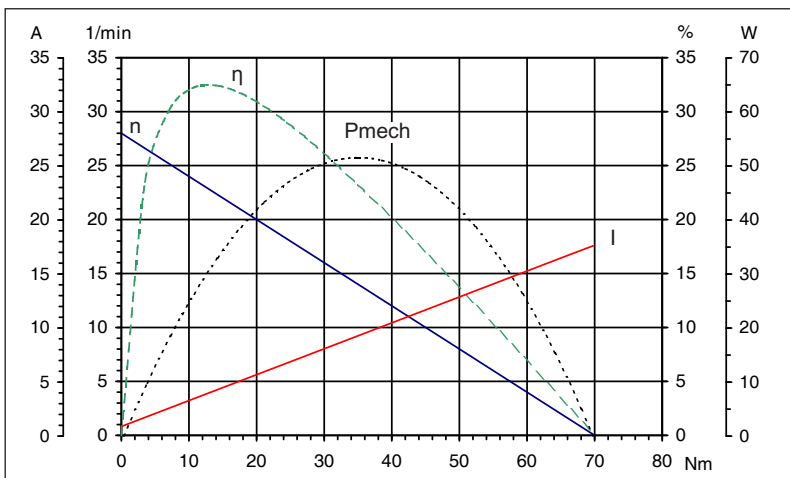

HINWEIS / Remark
Lieferung inkl. Scheibenfeder. Supply incl. halfmoon-key.

Technische Daten / Technical data		
Nennspannung / Nominal voltage	24	V/DC
Leerlaufdrehzahl / No-load speed	28	min ⁻¹
Nennmoment / Nom. torque	10	Nm
Anlaufmoment / Starting torque	70	Nm
Zahnradwerkstoff / Gear material	Kunststoff / Plastic	
Übersetzung / Gear ratio	53:1	
Schutzart / Protection class	IP 30	
Gewicht / Weight	2,8	kg